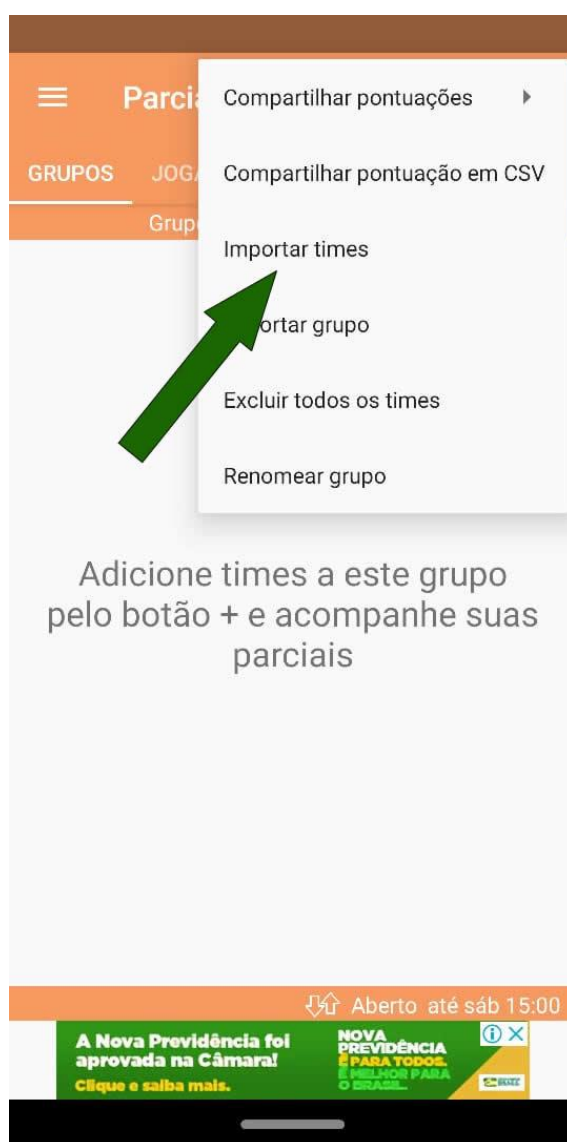

Parciais Liga por Rodada

Para acompanhar as parciais da nossa **LIGA POR RODADA #15**, siga o procedimento abaixo:

PROCEDIMENTO PARA QUEM TEM ANDROID

1. Baixe o aplicativo **Parciais CFC** ([LINK AQUI](#))
2. No menu **Parciais** crie um grupo com o nome que você desejar
3. Clique nos 3 pontos (menu superior direito) e selecione a opção **Importar Times**
4. Cole a lista de IDs dos times fornecida abaixo e clique em **Salvar**