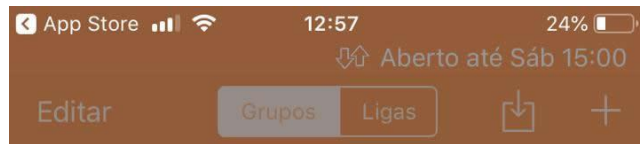

Adicione grupos para organizar seus times salvos no app