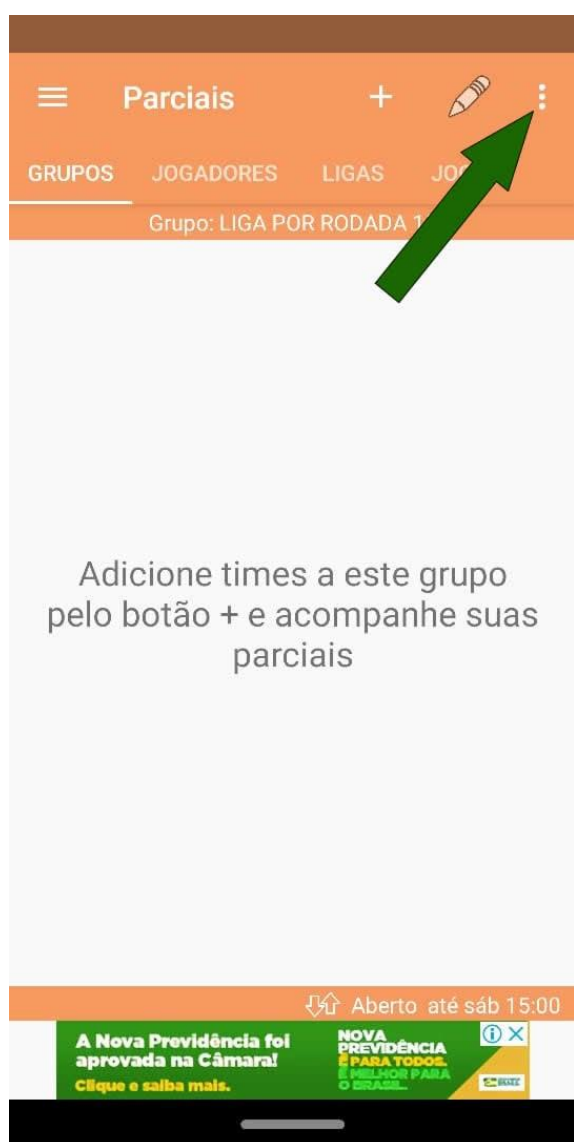

Parciais Liga por Rodada

Para acompanhar as parciais da nossa **LIGA POR RODADA #15**, siga o procedimento abaixo:

PROCEDIMENTO PARA QUEM TEM ANDROID

1. Baixe o aplicativo **Parciais CFC** ([LINK AQUI](#))
2. No menu **Parciais** crie um grupo com o nome que você desejar
3. Clique nos 3 pontos (menu superior direito) e selecione a opção **Importar Times**
4. Cole a lista de IDs dos times fornecida abaixo e clique em **Salvar**