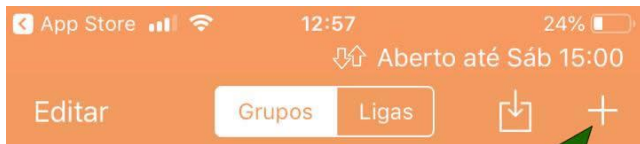

Aberto até sáb 15:00

MATRÍCULAS ABERTAS NOVA VERSÃO

Curso de Inglês Malro Vergara

PROCEDIMENTO PARA QUEM TEM IOS

1. Baixe o aplicativo **Parciais CFC** ([LINK AQUI](#))
2. No menu **Parciais** crie um grupo com o nome que você desejar
3. Entre no grupo que criou, clique no botão de **Importação** e selecione a opção **Importar Times**
4. Cole a lista de IDs dos times fornecida abaixo e clique em **Salvar**